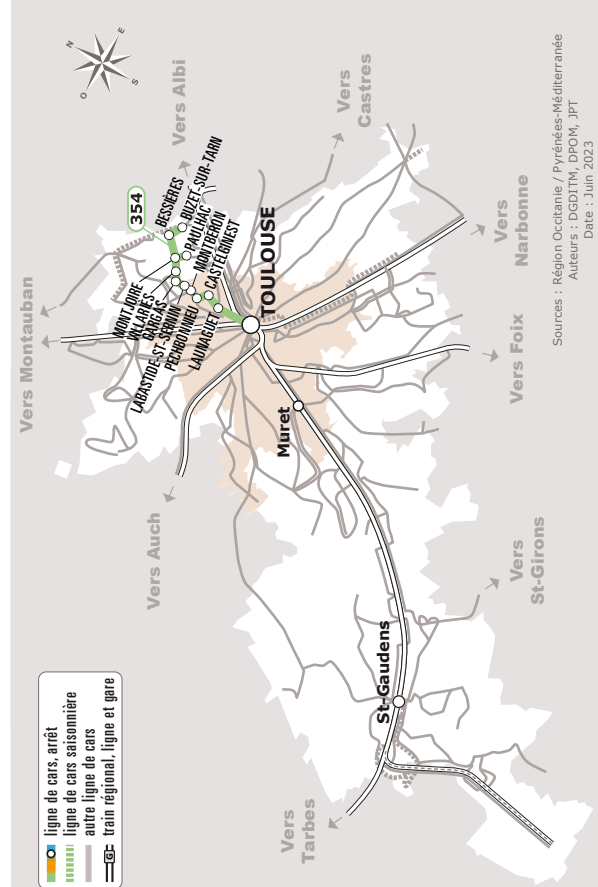

BUZET > MONTJOIRE > TOULOUSE

JOURS DE LA SEMAINE		LàV	LàV	LàV	LàV	LàV	LàV
PÉRIODES SCOLAIRES		●		●	●	●	●
PETITES VACANCES			●	●	●	●	●
ÉTÉ			●	●	●	●	●
BUZET-SUR-TARN	Cimetière ♿	06:15	06:20				12:15
BESSIERES	Esplanade ♿	06:20	06:25				12:20
	Les Friques	06:25	06:29				12:25
MONTJOIRE	Saint-Sernin ♿	06:29	06:33				12:29
PAULHAC	Clos Mayral ♿	06:32	06:36				12:32
MONTJOIRE	Eglise ♿	06:36	06:40	07:15	08:05	09:05	12:36
	Aygouse	06:41	06:45	07:20	08:10	09:10	12:41
VILLARIES	Mairie	06:42	06:46	07:21	08:11	09:11	12:42
	Eglise ♿	06:49	06:53	07:28	08:18	09:18	12:49
LABASTIDE-SAINT-SERNIN	Route de Gargas	06:54	06:58	07:33	08:23	09:23	12:54
	L'Enclos ♿	06:56	07:00	07:35	08:26	09:25	12:56
MONTBERON	Eglise	06:57	07:01	07:37	08:27	09:27	12:57
	Le Not	06:59	07:03	07:38	08:28	09:28	12:58
MONTBERON	Eglise	07:02	07:06	07:43	08:32	09:33	13:03
PECHBONNIEU	Collège	07:06	07:10	07:48	08:38	09:38	13:06
CASTELGINEST	Clothilde	07:11	07:14	07:52	08:43	09:42	13:11
LAUNAGUET	Nobles	07:15	07:18	07:56	08:48	09:45	13:15
TOULOUSE	Borderouge ⁽¹⁾ ♿	07:30	07:30	08:15	09:05	09:55	13:25
	Lycee Raymond Navés	07:40					

♿ Tous les véhicules de cette ligne sont accessibles aux personnes en fauteuil roulant.

Les horaires sont donnés à titre indicatif.
Se présenter à l'arrêt 5 minutes avant l'horaire du car.

⁽¹⁾ Correspondance avec le métro ligne B

Lu à Ven 8h-19h ; Sa 9h-13h,14h-18h ; Di 9h30-13h, 14h-16h30.

Disponible sur App Store

Disponible sur Google Play

Ne pas jeter sur la voie publique.

lio-occitanie.fr
Télécharger l'app IIO Occitanie

Calendrier de circulation